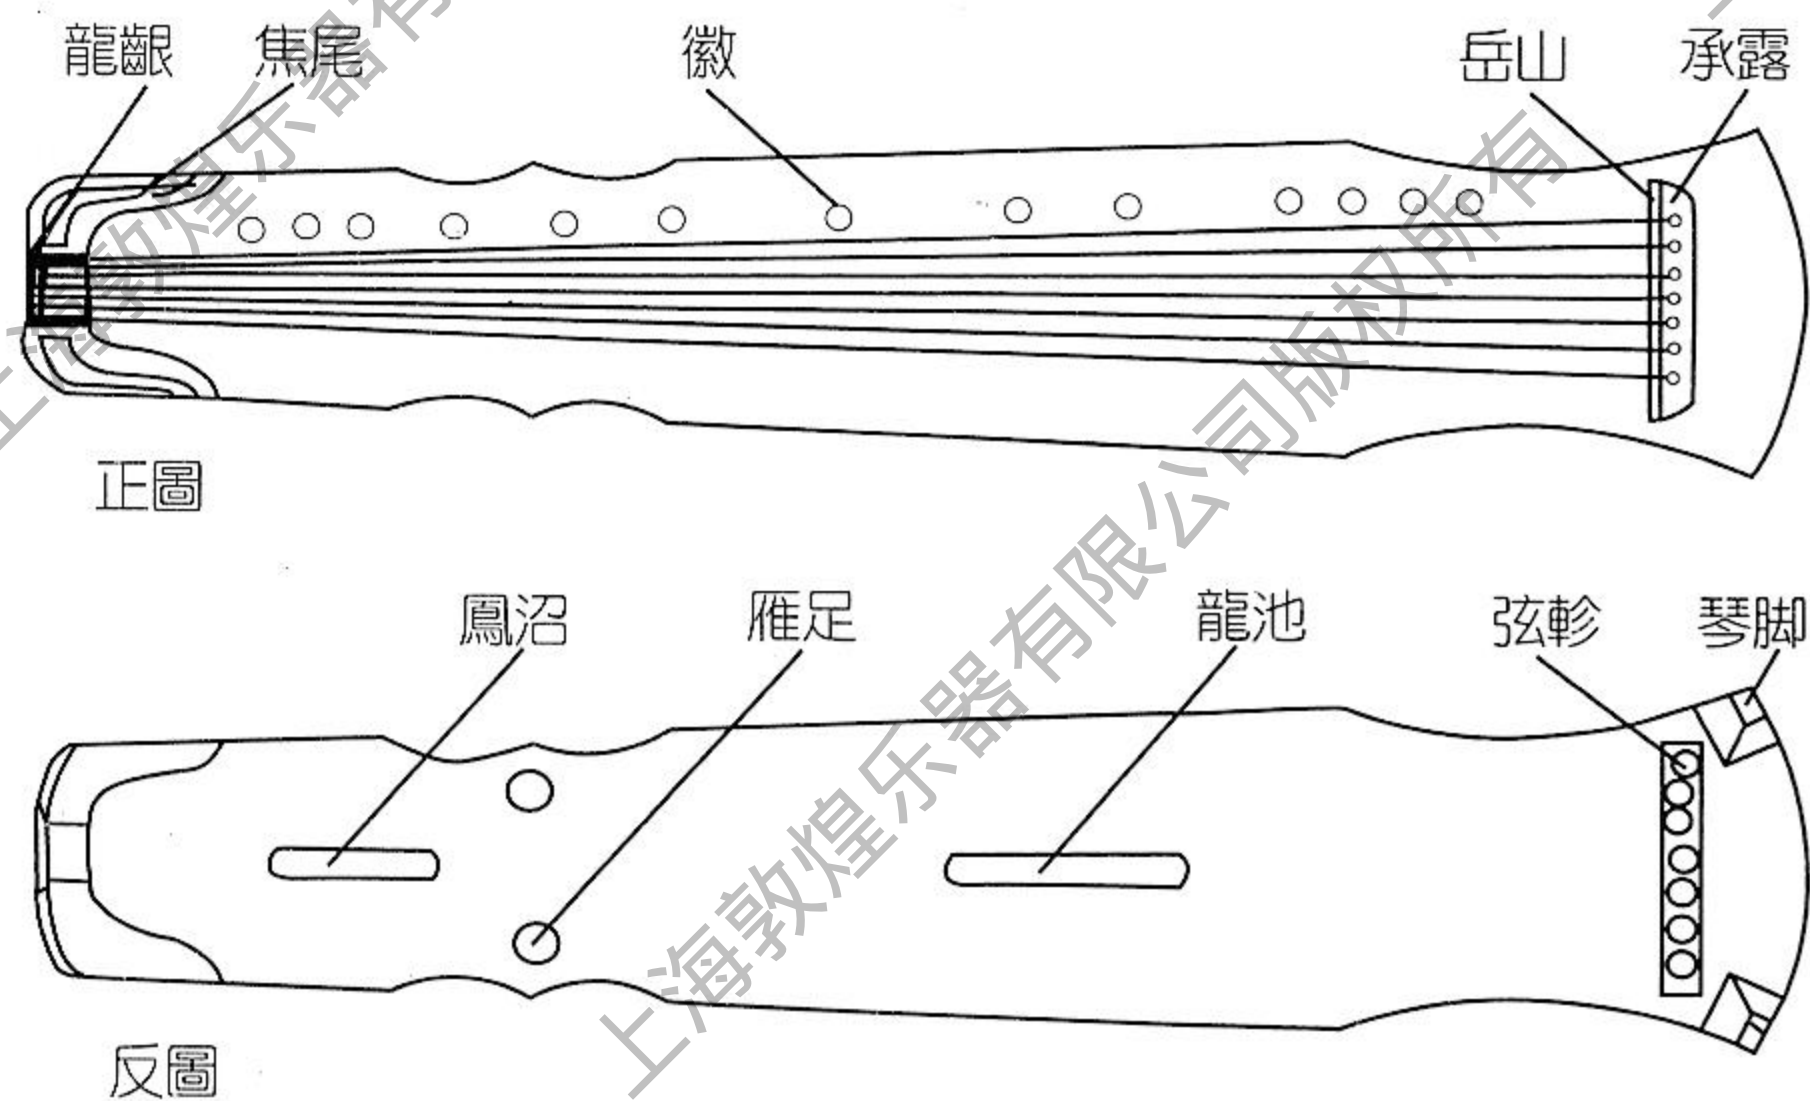

古 琴 使 用 指 南

古 琴 示 意 圖

●古 琴，撥 奏 弦 鳴 樂 器。中 國 最 有 代 表 的 古 老 撥 弦 樂 器，亦 稱 琴、七 弦 琴、瑤 琴、玉 琴。它 也 是 中 國 古 代 文 化 生 活 中 十 分 重 要 的 樂 器。流 傳 幾 千 年 至 今，綿 延 不 絕。

●古 琴 的 全 身 是 扁 長 共 鳴 箱。面 板 就 作 指 板，呈 拱 形。琴 首 下 面 置 7 個 調 音 的 弦 軸，張 弦 7 根。通 體 髹 厚 漆。面 板 上 鑲 有 13 個 螺 鈿 做 的“徽”，以 標 音 位。古 琴 有 大 中 小 多 種 規 格，形 制 也 有 仲 尼 式、連 珠 式、落 霞 式、蕉 葉 式 等 等，但 結 構 基 本 相 同，仲 尼 式 最 為 常 見。

●古 琴 演 奏 時，琴 置 于 桌 上，演 奏 者 坐 在 第 7 弦（最 粗 弦）一 側 正 對 四、五 徽 之 間。右 手 用 拇 指、食 指 等 撥 弦，撥 弦 位 于 岳 山 和 一 徽 之 間。左 手 以 拇 指、無 名 指 按 弦 外，還 可 撥 弦，打 弦。按 弦 撥 奏 得 音 後，左 手 可 以 左 右 按 弦 移 動 改 變 音 高，產 生 連 貫 的 旋 律。

●古 琴 定 弦，主 要 有 三 種。C、D、F、G、A、c、d；C、D、F、G、^bB、c、d；C、D、E、G、A、c、d。

圖 1

圖 2

抒 情、深 刻、細 膩 而 節 拍 比 較 緩 慢 的 作 品。

●裝 弦 與 調 試。弦 的 一 端 打 成 結（見 圖 1），掛 在 穿 過 琴 頭 的“絨”上（見 圖 2），然 後 壓 在 岳 山，拉 過 琴 面，繞 過 琴 尾，拉 到 預 定 音 高，分 別 纏 在 琴 底 的 兩 個 稱 為 雁 足 的 木 柱 上。絨 刮 用 絲 綫 捻 成 繩 狀，穿 繞 在 木 制 的 弦 軸 上。絨 刮 自 琴 底 穿 過 琴 頭 掛 住 琴 弦，轉 動 弦 軸 使 弦 鬆 或 緊 以 調 音 或 轉 調。調 音 不 到 標 准 音，按 弦 發 音 振 動 時，弦 易 觸 及 面 板 而 發 噪 聲。調 音 時 弦 的 張 力 延 伸 應 充 分，穩 定，反 之 音 准 變 化 會 過 大。