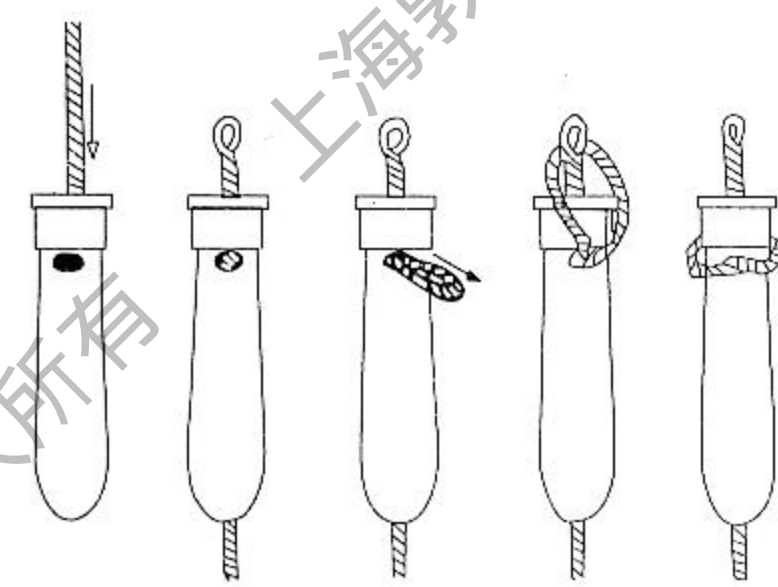

圖 1

圖 2

抒 情、深 刻、細 膩 而 節 拍 比 較 緩 慢 的 作 品。

●裝 弦 與 調 試。弦 的 一 端 打 成 結（見 圖 1），掛 在 穿 過 琴 頭 的“絨”上（見 圖 2），然 後 壓 在 岳 山，拉 過 琴 面，繞 過 琴 尾，拉 到 預 定 音 高，分 別 纏 在 琴 底 的 兩 個 稱 為 雁 足 的 木 柱 上。絨 刮 用 絲 綫 捻 成 繩 狀，穿 繞 在 木 制 的 弦 軸 上。絨 刮 自 琴 底 穿 過 琴 頭 掛 住 琴 弦，轉 動 弦 軸 使 弦 鬆 或 緊 以 調 音 或 轉 調。調 音 不 到 標 准 音，按 弦 發 音 振 動 時，弦 易 觸 及 面 板 而 發 噪 聲。調 音 時 弦 的 張 力 延 伸 應 充 分，穩 定，反 之 音 准 變 化 會 過 大。